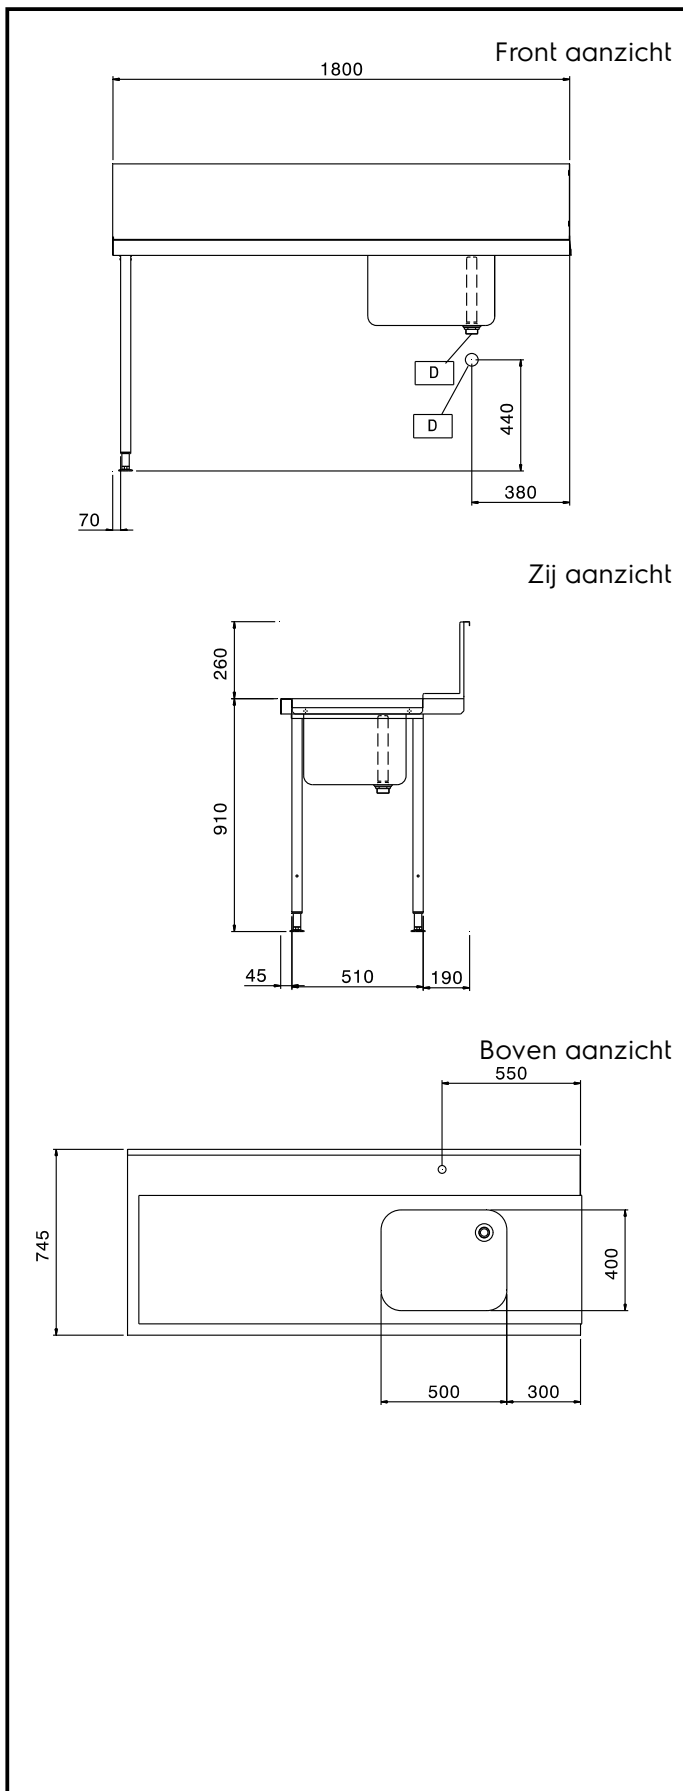

Aan-afvoertafels
Aanvoertafel voor doorschuifmachine,
L>R, spoelbak, 1800 mm

ARTIKEL _____

MODEL _____

NAAM _____

SIS _____

AIA _____

865313 (BHHPTB18L)

Aanvoertafel 1800 mm Li>Re
spoelbak en spatwand

Omschrijving

Product Nr.

Aanvoertafel van 1800x745x900 mm voor doorschuif afwasmachine. Vervaardigd van roestvrijstaal AISI304. Blad in gladde uitvoering met naadloos ingeperste korfgeleiding en met naar beneden omgezette randen. Spoelbak van 500x400x300 mm, naadloos ingelast in het blad en voorzien van een afvoerplug en een roestvrijstalen overlooppijp en 2 " afvoerplug. Een afvoer afsluiter wordt standaard niet meegeleverd. Één korte zijde voorzien van een vlakke koppelrand voor het ophangen van de tafel aan de afwasmachine. Roestvrijstalen spatwand, naadloos bevestigd achter op de tafel, met naar voren omgezette kopzijden. Pootstel van roestvrijstalen buis 40x40 mm met roestvrijstalen stelvoeten.

Uitvoering

- Wordt ongemonteerd geleverd, is eenvoudig zelf te monteren.
- Geschikt voor afwasmachinekorven van 500x500 mm.
- Optioneel uit te voeren met een vlak onderschap en een voorspoel handdouche.

Goedkeuring

Water

Afvoer aansluiting
865313 (BHHPTB18L) 2"

Algemene gegevens

Externe afmetingen, lengte 1800 mm
 Externe afmetingen, breedte 745 mm
 Externe afmetingen, hoogte 1170 mm
 Gewicht, netto 16 kg
 Spoelbak afmetingen 500x400x300h